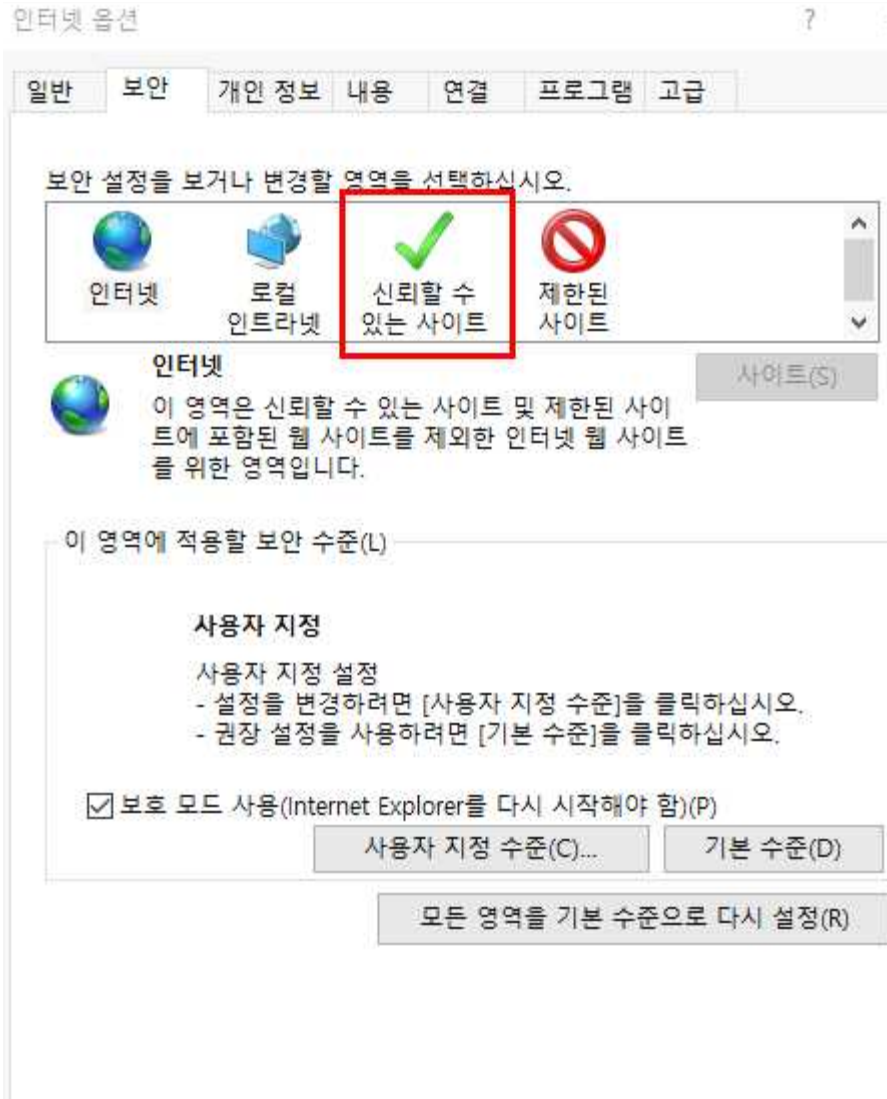

마지막 세션의 탭으로 시작(B)  
 홈 페이지로 시작(H)

탭

탭 사용에 관련된 옵션을 변경합니다.

검색 기록

임시 파일, 열어본 페이지 목록, 쿠키, 저장된 암호 및 웹 양식 정보를 삭제합니다.

종료할 때 검색 기록 삭제(W)

모양

6

### 신뢰할 수 있는 사이트

이 영역에 웹 사이트를 추가하거나 제거할 수 있습니다. 추가한 모  
웹 사이트에는 이 영역의 보안 설정이 적용됩니다.

영역에 웹 사이트 추가(D):

https://intra.ltu.ac.kr

추가(A)

웹 사이트(W):

http://gwx.bizmeka.com  
https://gwx.bizmeka.com

제거(R)